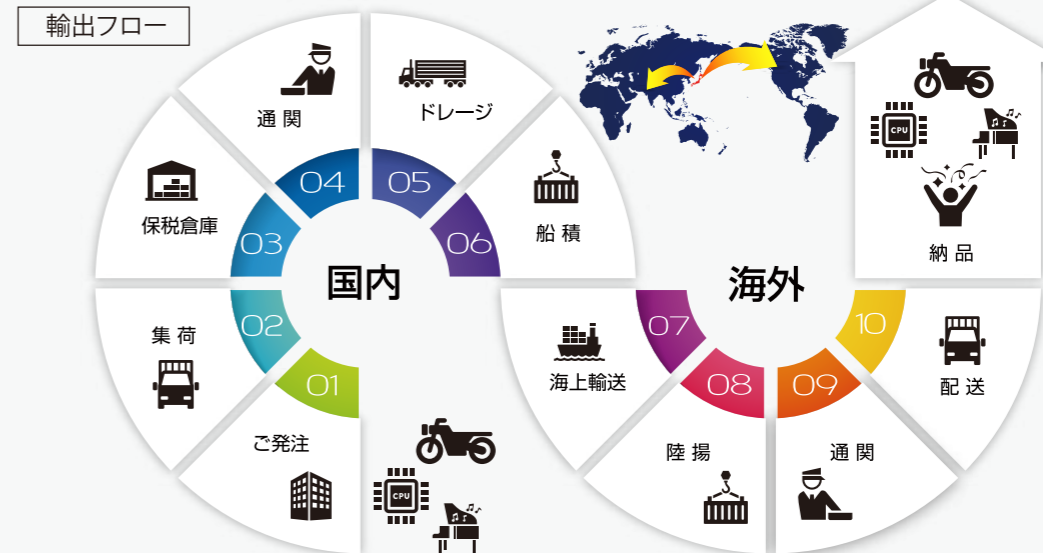

# こころで届ける、 物流へ。

Delivering with Heart.

天野回漕店は、1800年（寛政12年）に廻船問屋として創業して以来、約200年以上にわたり清水港とともに歩み、国内外の物流を支えてきました。長い年月をかけて蓄積したノウハウを活かして、国際物流・国内物流・保険代理業務まで幅広いサービスを展開し、お客様の多様な課題に最適な解決策をご提案します。  
また、当社は創業当時から一貫して「品質＝信頼」と捉え、社員一人ひとりが丁寧で誠実な物流サービスの提供を心がけています。効率化・デジタル化が求められる現代においても、歴史に裏打ちされた品質を守りながら、地域社会の持続的な発展に貢献してまいります。

# AMANO GLOBAL LOGISTICS SERVICE

さまざまなノウハウと経験を活かし、お客様の大切な荷物を確実にお届けしています。

日本一の水揚げ量を誇る冷凍マグロの荷役作業

日本を代表する企業のモータサイクルの輸出

マテハン(マテリアルハンドリング)を導入

新興津国際物流センター(保税蔵置場)

コンテナヤデバン商品の納入に対応

冷凍運搬船と漁船の代理店業務

### 輸出入に関連するあらゆる業務をオールインワンで提供

天野回漕店は、お客様のニーズに応じた最適な国際物流サービスを提供します。長年の経験と最新のIT技術を活用し、輸出入関連業務を一括してサポートします。変化する消費構造に対応し、輸入通関や法令手続きの知識と経験を活かして輸入業務を円滑に進めます。また、保税蔵置場と配送センターを備えたロジスティクス施設を提供し、専門スタッフが物流ソリューションを支援します。