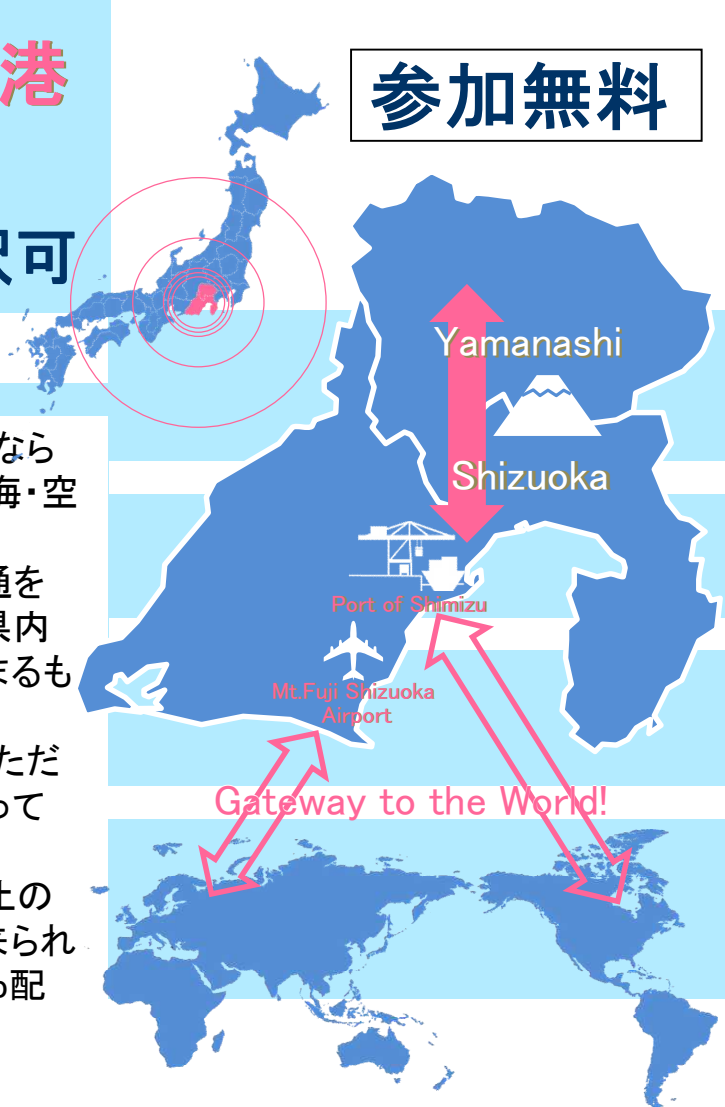

清水港/富士山静岡空港 セミナー2020

参加無料

来場またはWeb視聴を選択可

ご案内

清水港と富士山静岡空港は、静岡県内のみならず、山梨県をはじめとした隣接地域における「海・空の玄関口」の役割を担っております。

中部横断自動車道の山梨～静岡間全面開通を目前に控えており、開通により山梨県や長野県内の企業の皆様にとりまして、一層利便性が高まるものと期待しております。

本セミナーでは、最新情報をご提供させていただき、皆様のビジネスの一助となりますことを願っております。

○清水港の最新情報

○富士山静岡空港の最新情報 等

参加

・事前申込制(定員到達次第締切)

【来場】先着150名 【Web視聴】先着1,000名

・申込方法は裏面をご参照ください。

問い合わせ先: 清水港利用促進協会事務局(静岡商工会議所清水事務所内)
TEL: 054-353-3403 E-mail: sppa@shizuoka-cci.or.jp

主催: 清水港ポートセールス実行委員会(静岡県・静岡市・清水港利用促進協会)
共催: 富士山静岡空港利用促進協議会・富士山静岡空港航空貨物利用促進協議会